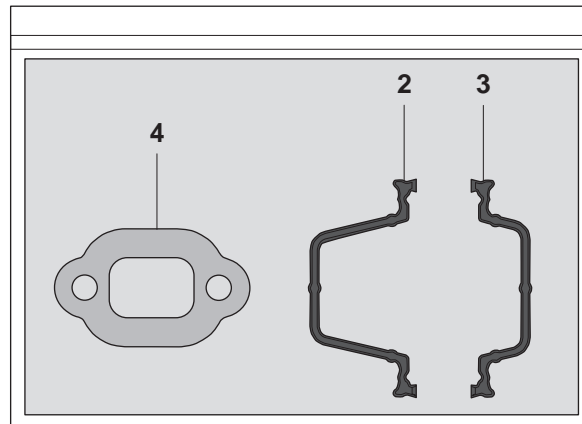

P Levereras endast som reservdel
Delivery as spare part only
Nur als Ersatzteil lieferbar
Livrabable seulement comme pièce de rechange
Solo como repuesto
Zasilà se jenom jako náhradni díl

1 (A)
Packningssats
Set of gaskets
Dichtungssatz
Jeu de joints
Juego de juntas

Page P

Pos.	Compl No.	Part No.	Quantity	Notes
1		544 97 20-01	1	
2	544 97 20-01	544 10 87-01	1	
3	544 97 20-01	544 10 92-01	1	
4	544 97 20-01	544 08 44-01	1